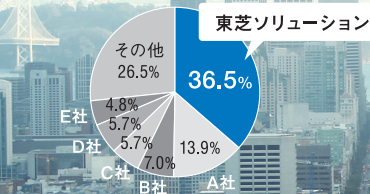

時代が求める人財育成の新しい形を  
いま、*Generalist*®/LMと共に。

導入企業数 3,500社以上  
利用者数 4,700,000人以上

企業を取り巻く「変化」に、  
スピード感を持って 今こそ「応変」

Generalist/LMはLMSパッケージ市場において

**4年連続シェアNo.1**を達成

(2009年度～2012年度)

LMSパッケージ市場：ベンダー別出荷金額シェア

Generalist/LMはASP/SaaS型LMS市場において

**4年連続シェアNo.1**を達成

(2009年度～2012年度)

SaaS型LMS市場：ベンダー別出荷金額シェア

出典：ITR / ITR MARKET VIEW：人事・人材 管理市場2013

安心、安全、  
快適な社会。  
Human Smart  
Community  
by lifenology

東芝クラウド&ソリューションフェア2014

開催日：2014年11月6日（木）、7日（金）

開催場所：ホテル グランバシフィック LE DAIBA