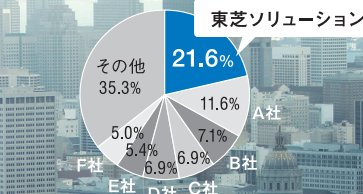

時代が求める人財育成の新しい形を  
いま、*Generalist*®/LMと共に。

導入企業数 3,500社以上  
利用者数 4,700,000人以上

企業を取り巻く「変化」に、  
スピード感を持って 今こそ「応変」

Generalist/LMはLMSパッケージ市場において

**4年連続シェアNo.1**を達成

(2009年度～2012年度)

LMSパッケージ市場：ベンダー別出荷金額シェア

Generalist/LMはASP/SaaS型LMS市場において

**4年連続シェアNo.1**を達成

(2009年度～2012年度)

SaaS型LMS市場：ベンダー別出荷金額シェア

出典：ITR / ITR MARKET VIEW：人事・人材 管理市場2013

安心、安全、  
快適な社会。  
Human Smart  
Community  
by lifenology

東芝クラウド&ソリューションフェア2014

開催日：2014年11月6日（木）、7日（金）

開催場所：ホテル グランバシフィック LE DAIBA