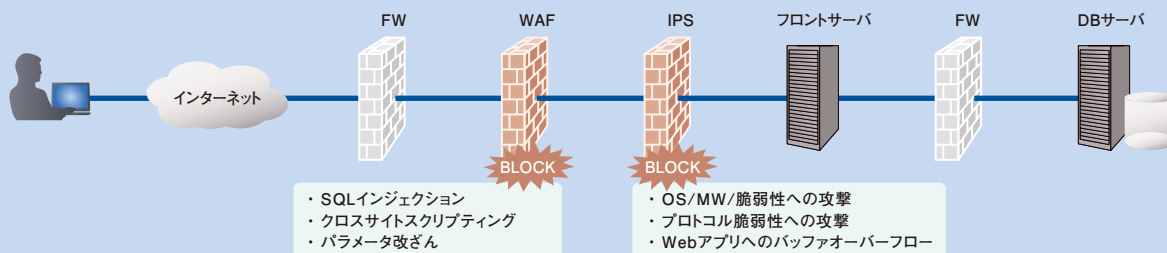

クラウド基盤サービス (IaaS/PaaS)

お困りではありませんか？

- ・新規事業立ち上げ時などに素早くシステムを立ち上げたい
- ・システム立ち上げ時に大きな初期投資はできない
- ・コスト削減のため自社保有のIT設備を削減したい
- ・既存パッケージをSaaS化してお客様に提供したい
- ・開発・検証用サーバが急遽必要になった
- ・お客様にサービスを提供するため、セキュリティを重視した構成をクラウドで組みたい
- ・セキュリティ機器の手配を自分でするのは面倒

東芝ソリューションが解決します！

- 短期間でシステムの立ち上げが可能です
- 少ない初期投資でスモールスタートができます
- 自社で資産を保有せず、ITリソースを月額で利用できます
- SaaSの運用に最適なITリソースを提供できます
- 開発・検証用途として最小限のコストで利用可能です
- FW、WAF^(※1)、IPS^(※2)、DMZ^(※3)構成を標準メニューで提供
  セキュリティ重視のシステム構築が可能です

※1 WAF : Web Application Firewall
※2 IPS : Intrusion Prevention System
※3 DMZ : DeMilitarized Zone

お客様が求めるITプラットフォームを素早く提供できる
東芝ソリューションのクラウド基盤サービス
セキュリティレベルの高い構成を低コストで提供できます

特長

多種多様な攻撃パターンを防御するセキュリティレベルの高いクラウド環境

ファイアウォール (FW) に加えて、DBの不正操作やパラメータの改ざんなど、Webアプリケーションへの固有の攻撃を防ぐWAFや不正アクセスを検知・ブロックする機能を備えたIPSが利用可能です。