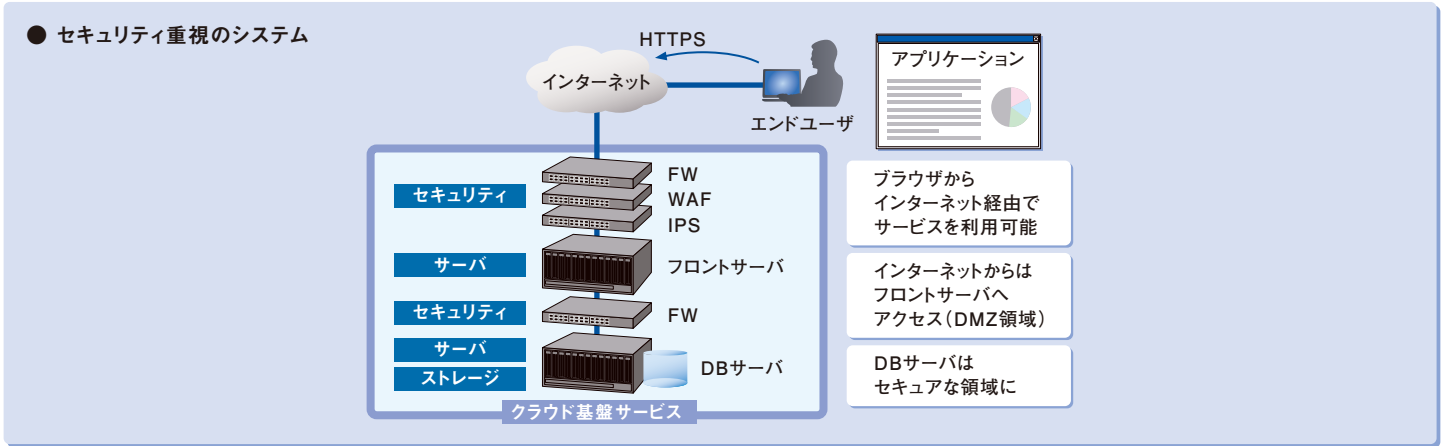

利用シーン (構成例)

基本スペック

● CPUとメモリのスペックを組み合わせたテンプレートを用意

グレード	VXS2	VXS4	VS4	VS8	VM8	VM16	VL12	VL24
CPU	1仮想CPU (1GHz相当)		2仮想CPU (2GHz相当)		4仮想CPU (4GHz相当)		6仮想CPU (6GHz相当)	
メモリ	2GB	4GB	4GB	8GB	8GB	16GB	12GB	24GB
ストレージ	50GB (OS用のディスク領域)							
監視	Ping監視							