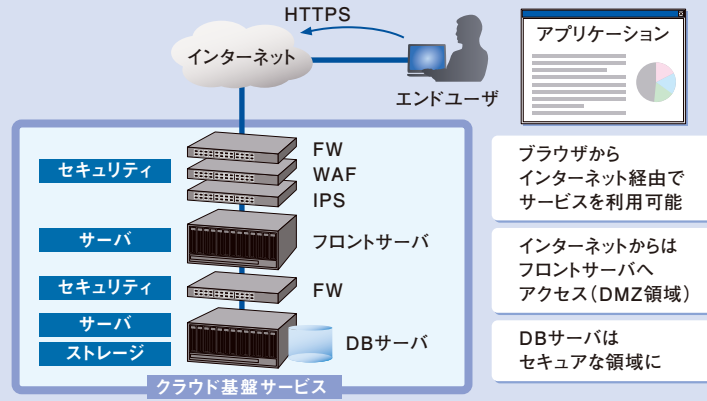

※1 WAF : Web Application Firewall
 ※2 IPS : Intrusion Prevention System
 ※3 DMZ : DeMilitarized Zone

お客様が求めるITプラットフォームを素早く提供できる
 東芝ソリューションのクラウド基盤サービス
 セキュリティレベルの高い構成を低コストで提供できます

特長

多種多様な攻撃パターンを防御するセキュリティレベルの高いクラウド環境

ファイアウォール (FW) に加えて、DBの不正操作やパラメータの改ざんなど、Webアプリケーションへの固有の攻撃を防ぐWAFや不正アクセスを検知・ブロックする機能を備えたIPSが利用可能です。

最先端のクラウドデータセンター利用でコスト削減

最先端の設備、高密度化したIT機器を備えたクラウドデータセンターでITリソースを提供しますので安心・安全かつ低コストでお使いいただけます。

東京第2データセンター

ファシリティ、運用サービス

- 最新の免震設備、無停電電源設備、無停止冷却装置
- 電源設備・電源供給ルートの冗長化
- 72時間連続稼働可能な自家発電設備
- 地震・液状化・浸水の最も危険度の低い立地
- 高性能・高密度化した最新のIT機器が設置可能
- 運用員が常駐しデータセンター内の機器を24時間365日監視
- 充実した監視メニューの提供

ISO/IEC 27001

JQA-IM0308

東京第2データセンター
 [ITをベースとしたトータルソリューション(システム運用サービス)の提供]

利用シーン (構成例)

● セキュリティ重視のシステム

基本スペック

● CPUとメモリのスペックを組み合わせたテンプレートを用意

グレード	VXS2	VXS4	VS4	VS8	VM8	VM16	VL12	VL24
CPU	1仮想CPU (1GHz相当)		2仮想CPU (2GHz相当)		4仮想CPU (4GHz相当)		6仮想CPU (6GHz相当)	
メモリ	2GB	4GB	4GB	8GB	8GB	16GB	12GB	24GB
ストレージ	50GB (OS用のディスク領域)							
監視	Ping監視							